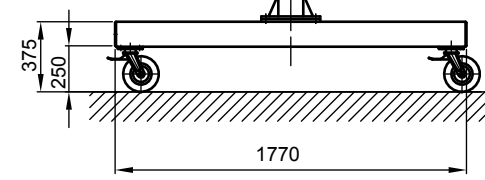

B - B

Kran	LPK 250 kg x 5000 mm (Storlekar 1)
design bas	H2/B3
Insatsplats	inomhusanvändning
villkor i omgivningen	-5° C upp till +40° C, utan extra tillval
telfer + åkverk	GM 2 250.8-1/EF 14
FEM grupp	2m / M5
tväråk	5 m/min
lyft	2 / 8 m/min
total vikt	462 kg (därav telfer + åkverk 60 kg)
Driftspänning	3/PE ~50 Hz 400 V (TN-S)
total strömförbrukning	0,6 kW
Startström för spänningsfallsberäkning	3,3 A (I <sub>A_HU</sub> * cos phi)